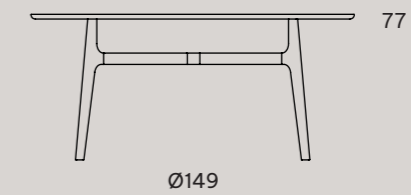

Nike round

Nike è disponibile anche nella variante rotonda qui proposta con il piano in impiallacciato di frassino, finitura naturale, ideale per ospitare in spazi contenuti fino a sei persone.

Nike is also available in the round version shown here. Its table top is in ash veneer with a natural finish. Ideal for accommodating up to six people in a limited space.

Nike

design WABi

Tavolo Nike M con piano ovale | Nike table M with oval top

Tavolo Nike L con piano ovale | Nike table L with oval top

Tavolo Nike M tondo | Nike M table round

Tavolo Nike L tondo | Nike L table round