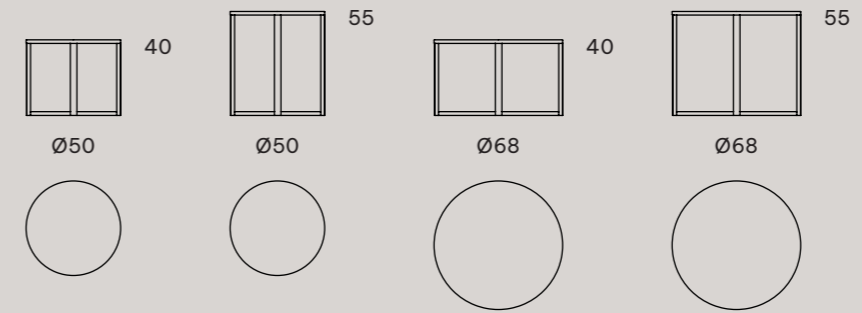

Orfeo

Tavolini Orfeo con piano rotondo | Orfeo sidetables with round top

Tavolini Orfeo con piano quadrato | Orfeo sidetables with square top

Piani impiallacciati in essenza di legno o placcati in laminato.
 Piani in grés porcellanato con piano di supporto in MDF.
 Telaio e gambe in massello di frassino verniciato in tinta.