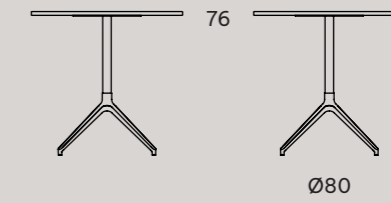

Teti tavolo bar h108 | Teti bar table h108