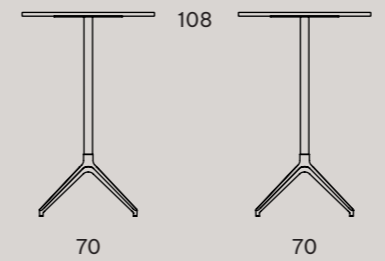

Teti

Piani impiallacciati in essenza di legno, placcati in laminato o nobilitato.
Piani in HPL. Base in metallo verniciato.

Table top veneered in wood essence, laminate or melamine plated.
HPL top. Base in painted metal.