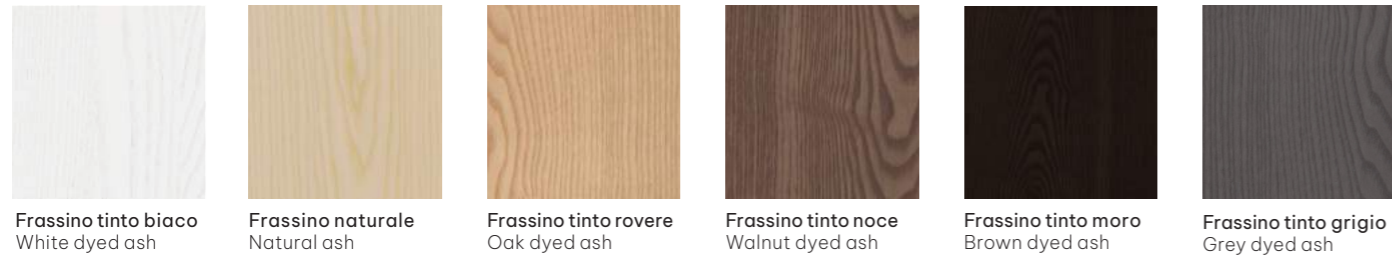

Teti

Teti tavolo bar h76 | Teti bar table h76

Teti tavolo bar h108 | Teti bar table h108

Piani impiallacciati in essenza di legno, placcati in laminato o nobilitato.
Piani in HPL. Base in metallo verniciato.

Table top veneered in wood essence, laminate or melamine plated.
HPL top. Base in painted metal.

Materiali & Finiture

Basamenti in massello di frassino | Ash solidwood basements

Piani in essenza di legno | Wood veneer tops