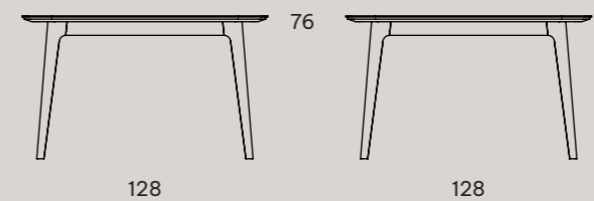

Kronos

Era

Tavolo Era M con piano ovale | Era table M with oval top

Tavolo Era L con piano ovale | Era table L with oval top

Tavolo Era Q con piano quadrato | Era table Q with square top

Piani in MDF nero in pasta con bordo smussato impiallacciati in essenza di legno o placcati in laminato.
 Piani in grès porcellanato con piano di supporto in MDF.
 Telaio e gambe in legno massello di frassino verniciato opaco in tinta.