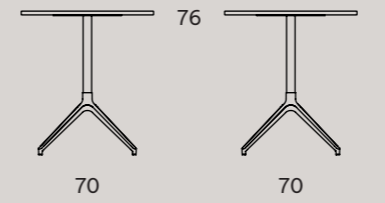

Teti tavolo bar h76 | Teti bar table h76