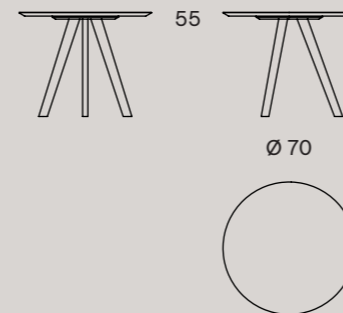

Tavolino Eolo M | Eolo sidetable M