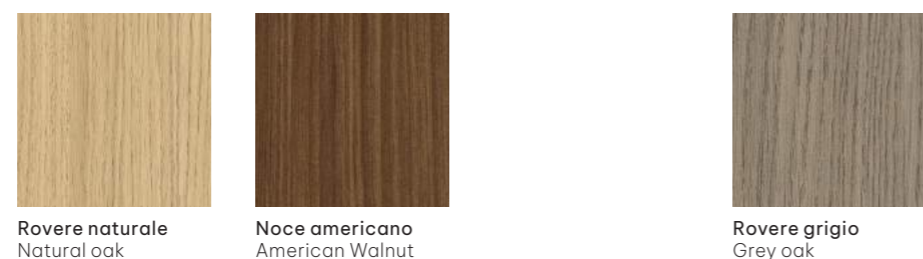

Table top veneered in wood essence, laminate or melamine plated.
HPL top. Base in painted metal.

Materiali & Finiture

Basamenti in massello di frassino | Ash solidwood basements

Piani in essenza di legno | Wood veneer tops

Grés porcellanato | Porcellaine grés

Fenix®

Laminati | Laminate

Melaminico | Melamine

Materials & Finishes

Basamenti in massello di frassino | Ash solidwood basements

Piani in essenza di legno | Wood veneer tops