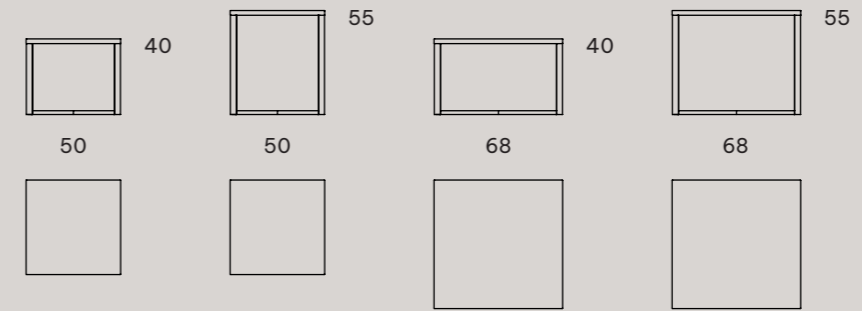

Orfeo

Tavolini Orfeo con piano rotondo | Orfeo sidetables with round top

Tavolini Orfeo con piano quadrato | Orfeo sidetables with square top

Piani impiallacciati in essenza di legno o placcati in laminato.
 Piani in grés porcellanato con piano di supporto in MDF.
 Telaio e gambe in massello di frassino verniciato in tinta.