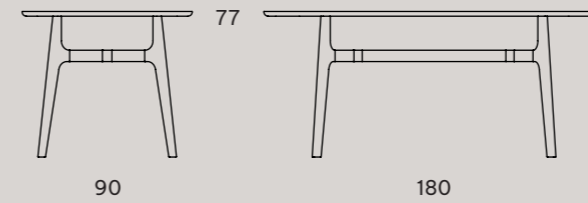

Nike round

Nike è disponibile anche nella variante rotonda qui proposta con il piano in impiallacciato di frassino, finitura naturale, ideale per ospitare in spazi contenuti fino a sei persone.

Nike is also available in the round version shown here. Its table top is in ash veneer with a natural finish. Ideal for accommodating up to six people in a limited space.

Nike

design WABi

Tavolo Nike M con piano ovale | Nike table M with oval top

Tavolo Nike L con piano ovale | Nike table L with oval top

Tavolo Nike M tondo | Nike M table round

Tavolo Nike L tondo | Nike L table round