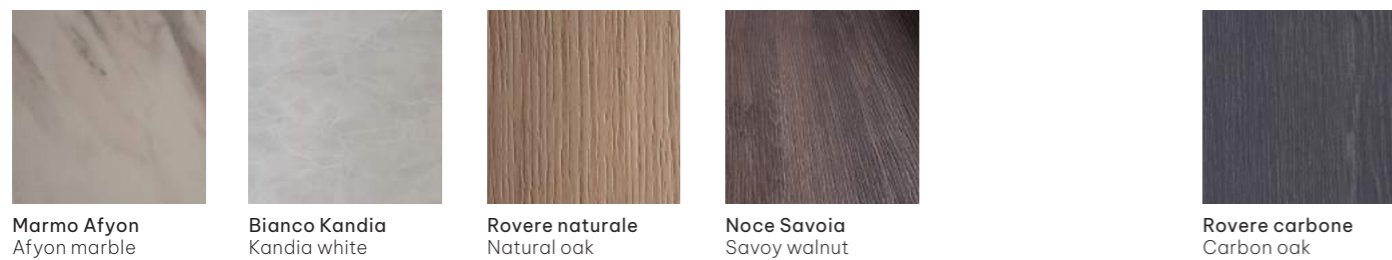

Table top veneered in wood essence, laminate or melamine plated.
HPL top. Base in painted metal.

Materiali & Finiture

Basamenti in massello di frassino | Ash solidwood basements

Piani in essenza di legno | Wood veneer tops

Grés porcellanato | Porcellaine grés

Fenix®

Laminati | Laminate

Melaminico | Melamine

Materials & Finishes

Basamenti in massello di frassino | Ash solidwood basements

Piani in essenza di legno | Wood veneer tops