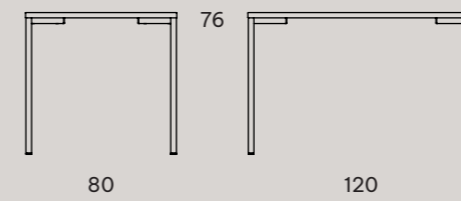

Ermes tavolo bar rettangolare | Ermes rectangular bar table