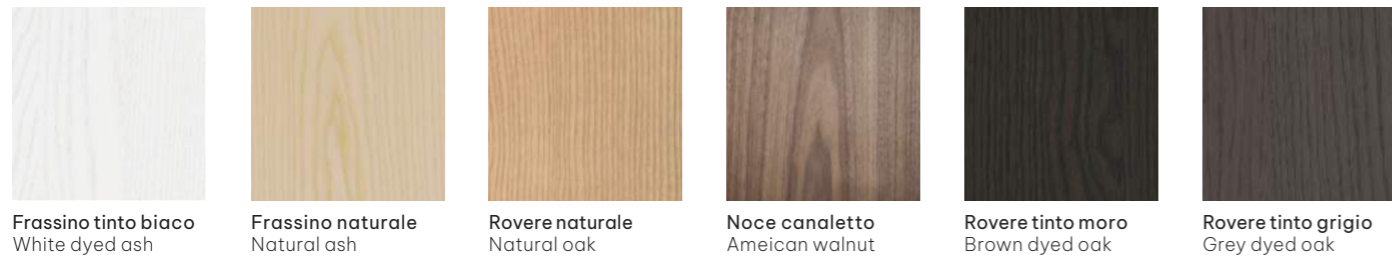

Teti

Teti tavolo bar h76 | Teti bar table h76

Teti tavolo bar h108 | Teti bar table h108

Piani impiallacciati in essenza di legno, placcati in laminato o nobilitato.
Piani in HPL. Base in metallo verniciato.

Table top veneered in wood essence, laminate or melamine plated.
HPL top. Base in painted metal.

Materiali & Finiture

Basamenti in massello di frassino | Ash solidwood basements

Piani in essenza di legno | Wood veneer tops