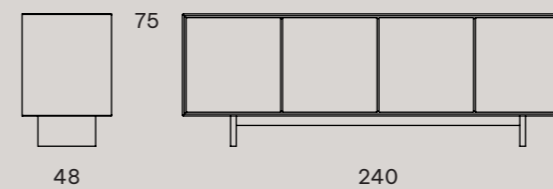

Teca

Madia Teca 180 | Teca 180 cabinet

Madia Teca 240 | Teca 239 cabinet

Madia Teca 120 | Teca 121 cabinet

design WABi

Scocca in impiallacciato di legno.
Ante push and pull in impiallacciato di legno o placcate in laminato.