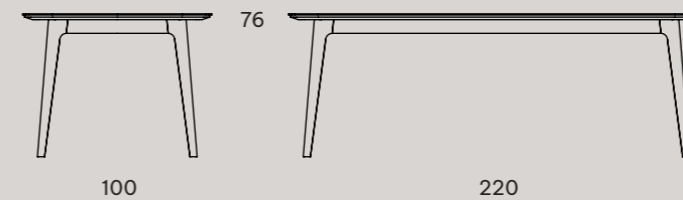

Kronos

Era

Tavolo Era M con piano ovale | Era table M with oval top

Tavolo Era L con piano ovale | Era table L with oval top

Tavolo Era Q con piano quadrato | Era table Q with square top

Piani in MDF nero in pasta con bordo smussato impiallacciati in essenza di legno o placcati in laminato.
 Piani in grès porcellanato con piano di supporto in MDF.
 Telaio e gambe in legno massello di frassino verniciato opaco in tinta.