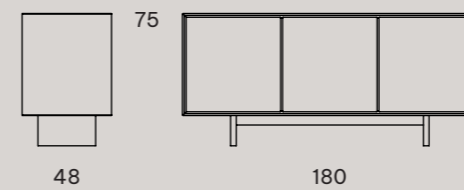

Teca

Madia Teca 180 | Teca 180 cabinet