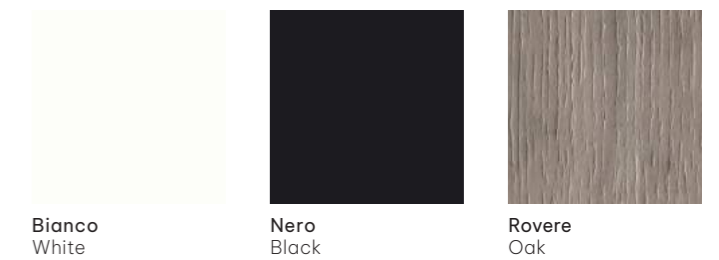

Grés porcellanato | Porcellaine grés

Fenix®

Laminati | Laminate

Piani in HPL | HPL tops

Melaminico | Melamine

Basi in metallo | Metal basements

**Nella stampa su carta la tonalità dei colori non può essere riprodotta fedelmente.
Kronos si riserva la facoltà di apportare modifiche in qualsiasi momento e senza preavviso.**