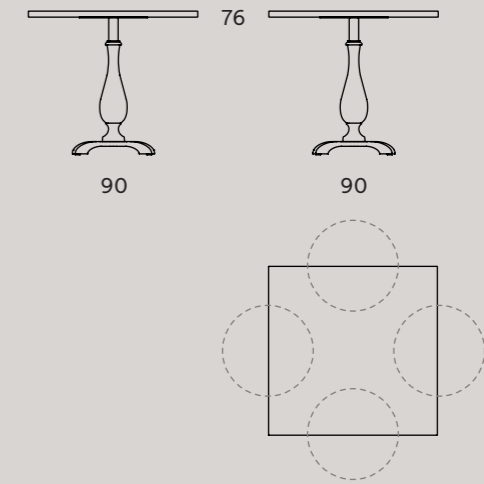

Gea

Gea tavolo bar quadrato | Gea square bar table