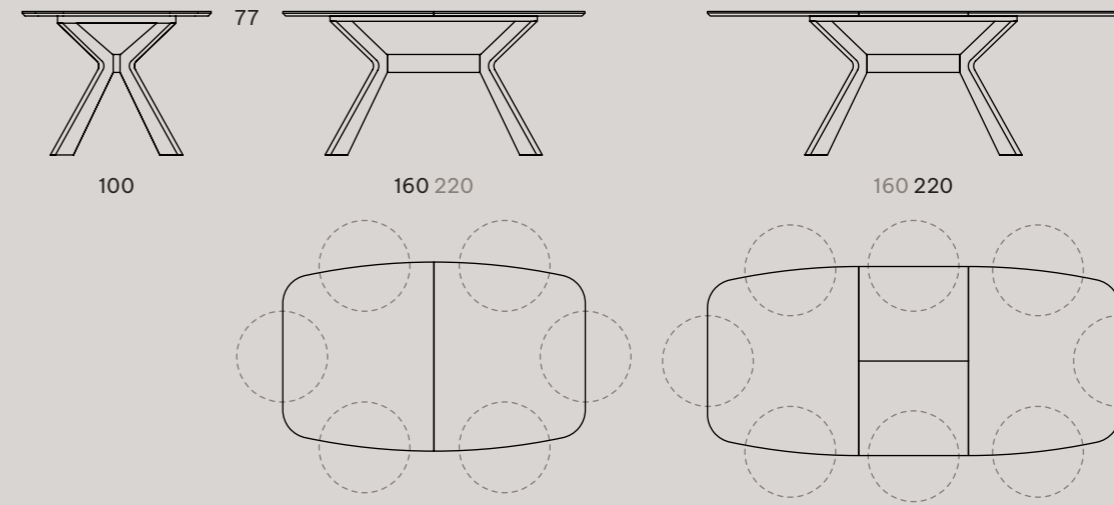

Atlante M con piano ovale allungabile | Atlante M with extendable oval top

Atlante L con piano ovale allungabile | Atlante L with extendable oval top