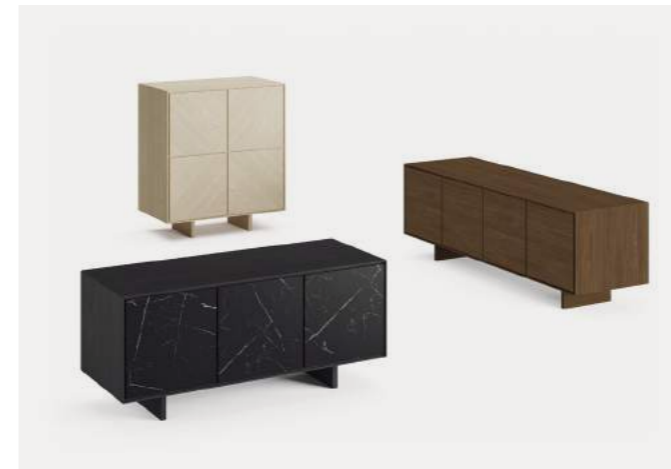

Complementi Complements

Teca p.82