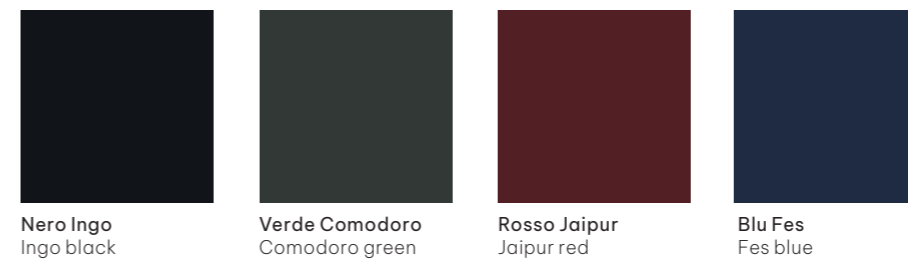

Materiali & Finiture

Basamenti in massello di frassino | Ash solidwood basements

Piani in essenza di legno | Wood veneer tops

Grés porcellanato | Porcellaine grés

Fenix®

Laminati | Laminate

Melaminico | Melamine

Materials & Finishes

Basamenti in massello di frassino | Ash solidwood basements

Piani in essenza di legno | Wood veneer tops

Grés porcellanato | Porcellaine grés

Fenix®

Laminati | Laminate

Piani in HPL | HPL tops

Melaminico | Melamine

Basi in metallo | Metal basements