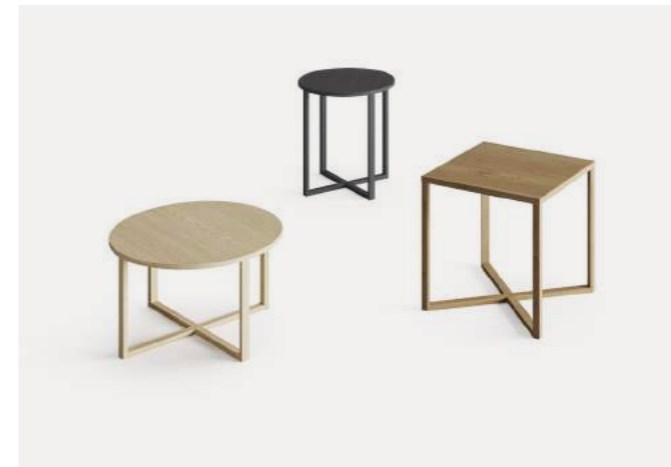

Table top and extension veneered in wood essence, with solid wood edges.
Legs in solid ash wood painted in the same color.

Complementi Complements

Teca p.82

Cloe p.86

Orfeo p.90

Eolo p.94

Teca

Le madie della famiglia Teca, eleganti e lineari, sono espressione del design contemporaneo, testimoni di ricerca e qualità. Disponibili in varie dimensioni, si abbinano perfettamente ai tavoli delle collezioni Kronos.