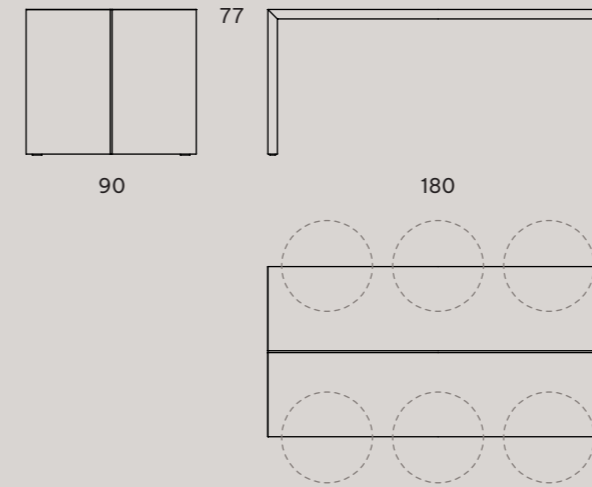

design WABi

Tavolo Urano M | Urano table M