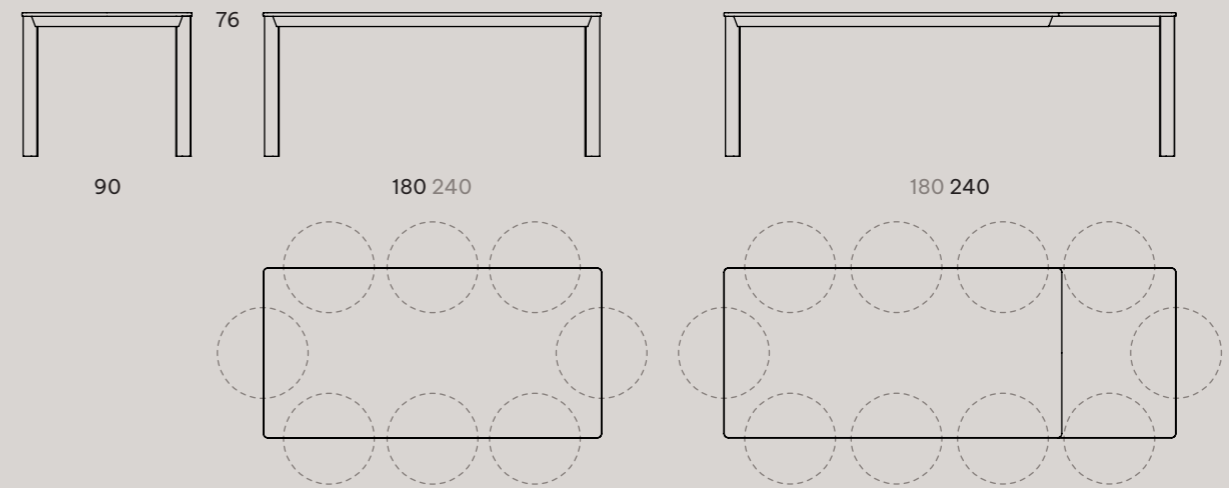

Timeless

Kronos

Crono

Crono M tavolo allungabile | Crono M extendable table

Crono L tavolo allungabile | Crono L extendable table

Piani e allunga impiallacciati in essenza di legno, bordo in massello.
Gambe in legno massello di frassino verniciate in tinta.