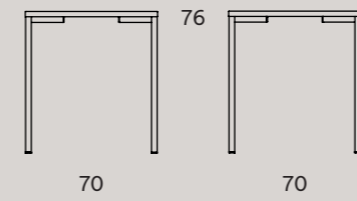

Ermes

Ermes tavolo bar quadrato | Ermes square bar table