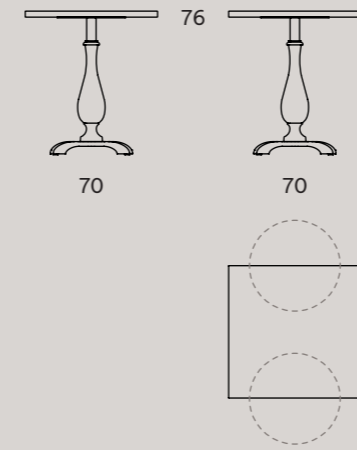

Gea

Gea tavolo bar quadrato | Gea square bar table