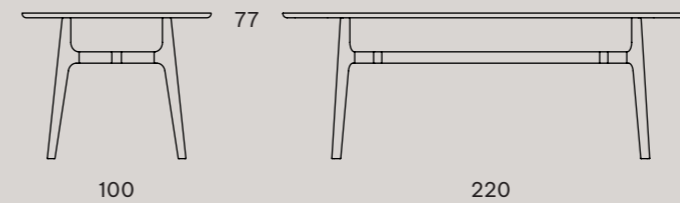

Nike round

Nike è disponibile anche nella variante rotonda qui proposta con il piano in impiallacciato di frassino, finitura naturale, ideale per ospitare in spazi contenuti fino a sei persone.

Nike is also available in the round version shown here. Its table top is in ash veneer with a natural finish. Ideal for accommodating up to six people in a limited space.

Nike

design WABi

Tavolo Nike M con piano ovale | Nike table M with oval top

Tavolo Nike L con piano ovale | Nike table L with oval top

Tavolo Nike M tondo | Nike M table round

Tavolo Nike L tondo | Nike L table round