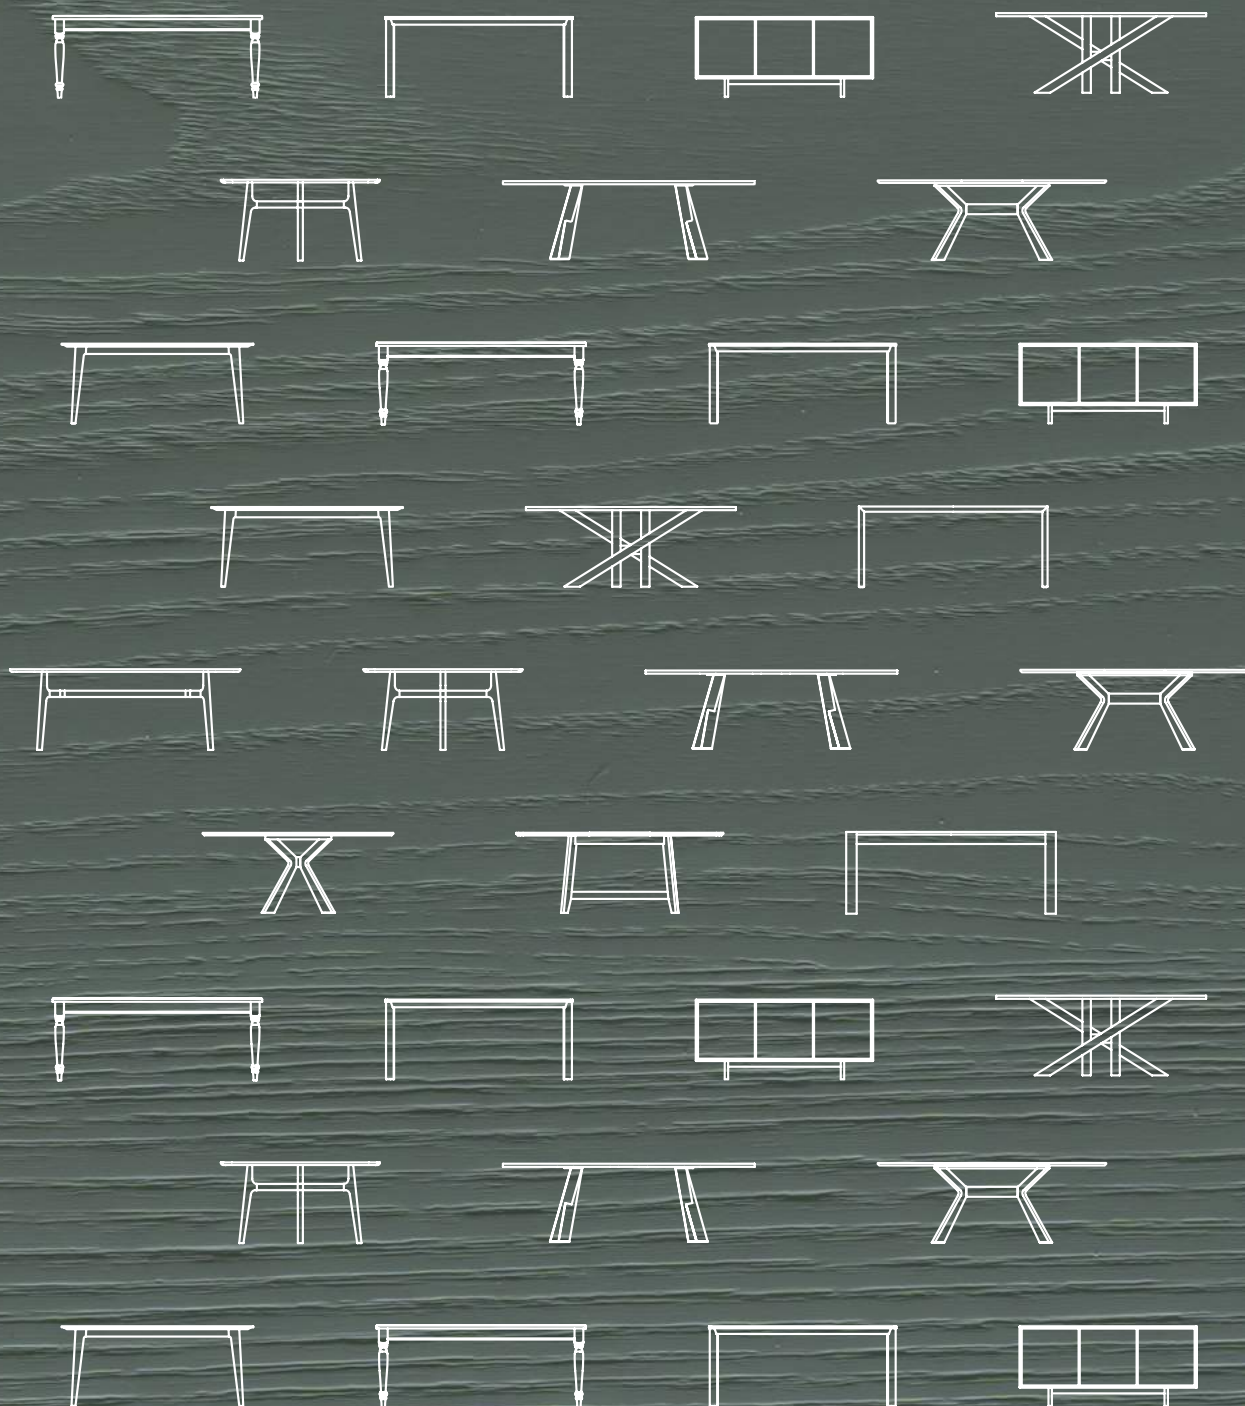

Timeless

General catalogue

Timeless

General catalogue

Index

6	Kronos
8	Tavoli Tables
10	Era
16	Komi
22	Urano
28	Nike
36	Prometeo
42	Atlante
50	Circeo
56	Gila
62	Cibola
68	Crono
74	Complementi Complements
76	Teca
80	Cloe
84	Orfeo
88	Eolo
92	Contract
94	Ermes
98	Ebe
102	Gea
106	Erato
110	Teti
114	Finiture Finishes