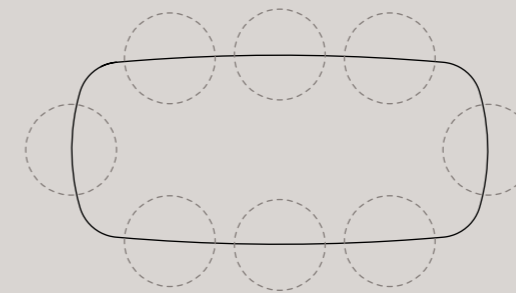

Nike round

Nike è disponibile anche nella variante rotonda qui proposta con il piano in impiallacciato di frassino, finitura naturale, ideale per ospitare in spazi contenuti fino a sei persone.

Nike is also available in the round version shown here. Its table top is in ash veneer with a natural finish. Ideal for accommodating up to six people in a limited space.

Nike

design WABi

Tavolo Nike M con piano ovale | Nike table M with oval top

Tavolo Nike L con piano ovale | Nike table L with oval top

Tavolo Nike M tondo | Nike M table round

Tavolo Nike L tondo | Nike L table round