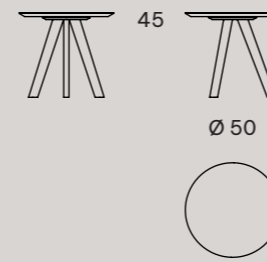

Tavolino Eolo M | Eolo sidetable M

Tavolino Eolo L | Eolo sidetable L

Piani in MDF nero in pasta con bordo smussato impiallacciati in essenza di legno.
Piani in grés porcellanato con piano di supporto in MDF.
Gambe in legno massello di frassino verniciato in tinta.