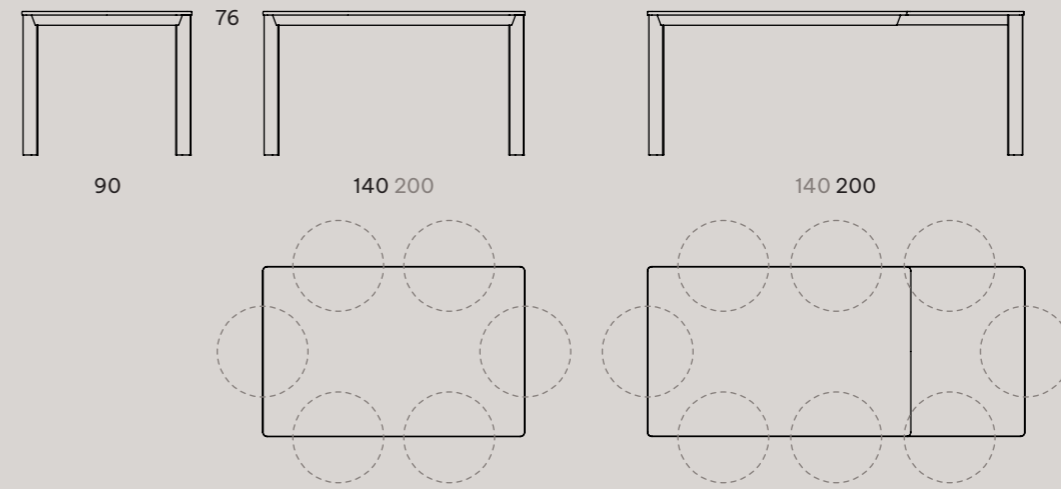

Crono

Crono M tavolo allungabile | Crono M extendable table