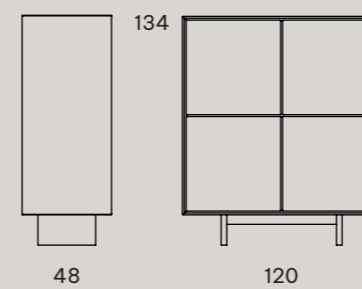

Teca

Madia Teca 180 | Teca 180 cabinet

Madia Teca 240 | Teca 239 cabinet

Madia Teca 120 | Teca 121 cabinet

design WABi

Scocca in impiallacciato di legno.
Ante push and pull in impiallacciato di legno o placcate in laminato.