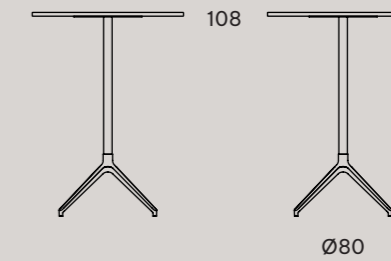

Teti

Piani impiallacciati in essenza di legno, placcati in laminato o nobilitato.
Piani in HPL. Base in metallo verniciato.

Table top veneered in wood essence, laminate or melamine plated.
HPL top. Base in painted metal.