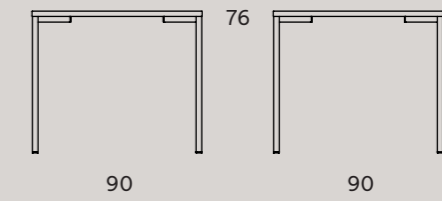

Ermes

Ermes tavolo bar quadrato | Ermes square bar table