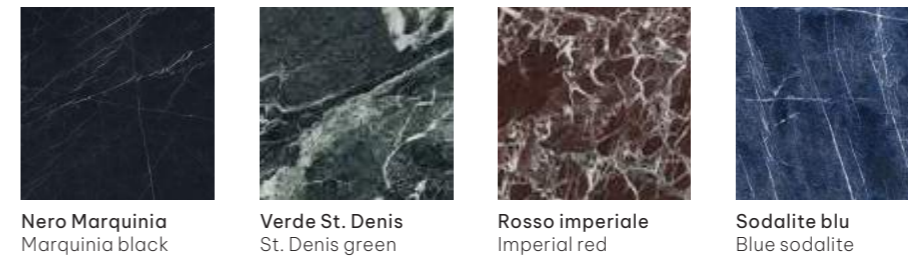

Table top veneered in wood essence, laminate or melamine plated.
HPL top. Base in painted metal.

Materiali & Finiture

Basamenti in massello di frassino | Ash solidwood basements

Piani in essenza di legno | Wood veneer tops

Grés porcellanato | Porcellaine grés

Fenix®

Laminati | Laminate

Melaminico | Melamine

Materials & Finishes

Basamenti in massello di frassino | Ash solidwood basements

Piani in essenza di legno | Wood veneer tops

Grés porcellanato | Porcellaine grés

Fenix®

Laminati | Laminate

Piani in HPL | HPL tops

Melaminico | Melamine

Basi in metallo | Metal basements

**Nella stampa su carta la tonalità dei colori non può essere riprodotta fedelmente.
Kronos si riserva la facoltà di apportare modifiche in qualsiasi momento e senza preavviso.**