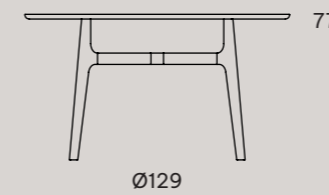

Nike round

Nike è disponibile anche nella variante rotonda qui proposta con il piano in impiallacciato di frassino, finitura naturale, ideale per ospitare in spazi contenuti fino a sei persone.

Nike is also available in the round version shown here. Its table top is in ash veneer with a natural finish. Ideal for accommodating up to six people in a limited space.

Nike

design WABi

Tavolo Nike M con piano ovale | Nike table M with oval top

Tavolo Nike L con piano ovale | Nike table L with oval top

Tavolo Nike M tondo | Nike M table round

Tavolo Nike L tondo | Nike L table round