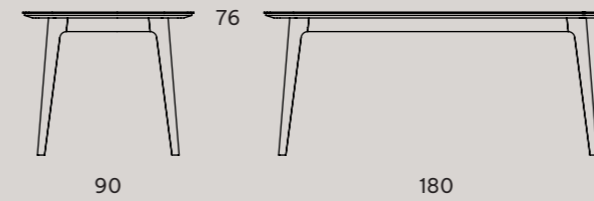

Kronos

Era

Tavolo Era M con piano ovale | Era table M with oval top

Tavolo Era L con piano ovale | Era table L with oval top

Tavolo Era Q con piano quadrato | Era table Q with square top

Piani in MDF nero in pasta con bordo smussato impiallacciati in essenza di legno o placcati in laminato.
 Piani in grès porcellanato con piano di supporto in MDF.
 Telaio e gambe in legno massello di frassino verniciato opaco in tinta.