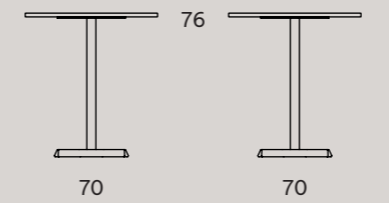

Ebe

Ebe tavolo bar quadrato | Ebe square bar table