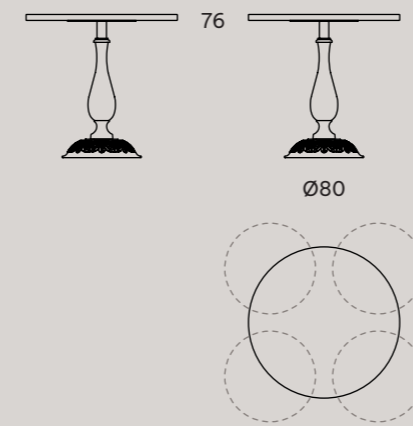

Gea tavolo bar rotondo | Gea round bar table

Piani impiallacciati in essenza di legno, placcati in laminato o nobilitato.
Base in metallo verniciato.

Table top veneered in wood essence, laminate or melamine plated.
Base in painted metal.