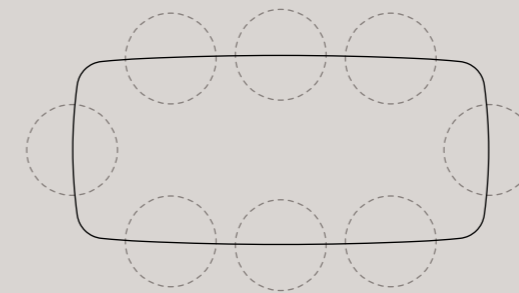

Kronos

Era

Tavolo Era M con piano ovale | Era table M with oval top

Tavolo Era L con piano ovale | Era table L with oval top

Tavolo Era Q con piano quadrato | Era table Q with square top

Piani in MDF nero in pasta con bordo smussato impiallacciati in essenza di legno o placcati in laminato.
 Piani in grès porcellanato con piano di supporto in MDF.
 Telaio e gambe in legno massello di frassino verniciato opaco in tinta.